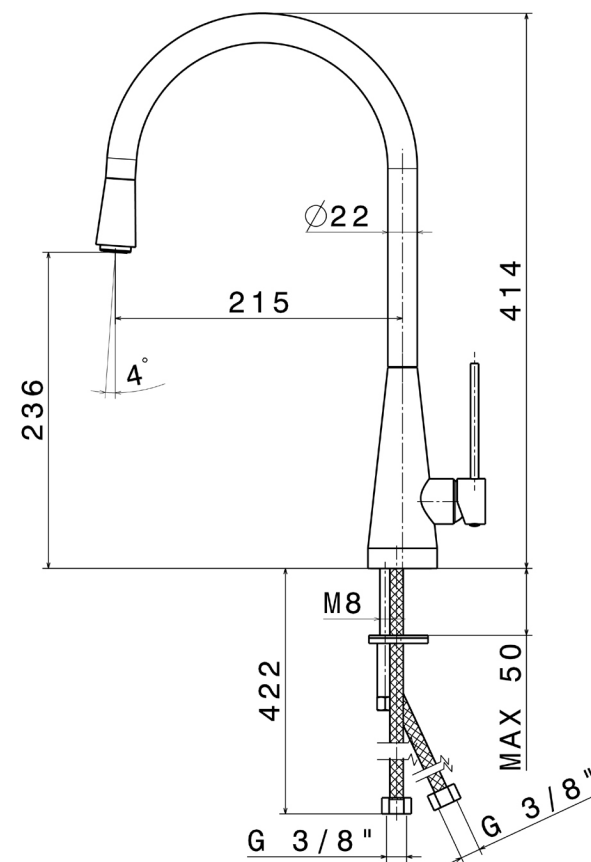

YΔCON

 - newform

mod.64200

Miscelatore monocomando per lavello con canna girevole. Flessibili di alimentazione F3/8".

Single-lever sink mixer with swivel spout and 3/8" female connection hoses.

Finiture disponibili / Available finishes : cromo/chrome - cromo satinato/mat chrome - cromo spazzolato/brushed chrome