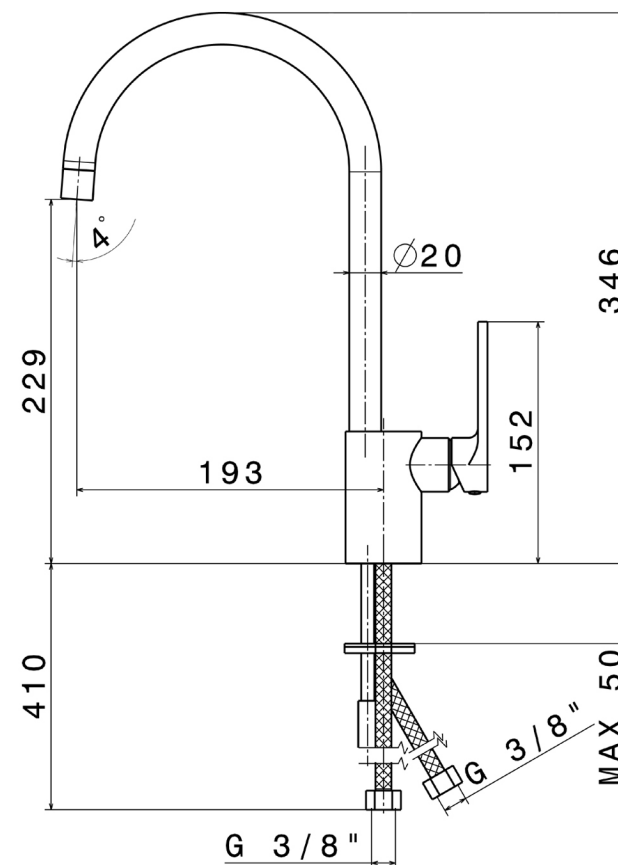

X°LIGHT

 - newform

mod.64100

Miscelatore monocomando per lavello con canna tonda girevole. Flessibili di alimentazione F 3/8".

Single-lever sink mixer, round swivel spout 3/8" female connection hoses.

Finiture disponibili / Available finishes : cromo/chrome - cromo satinato/mat chrome - cromo spazzolato/brushed chrome