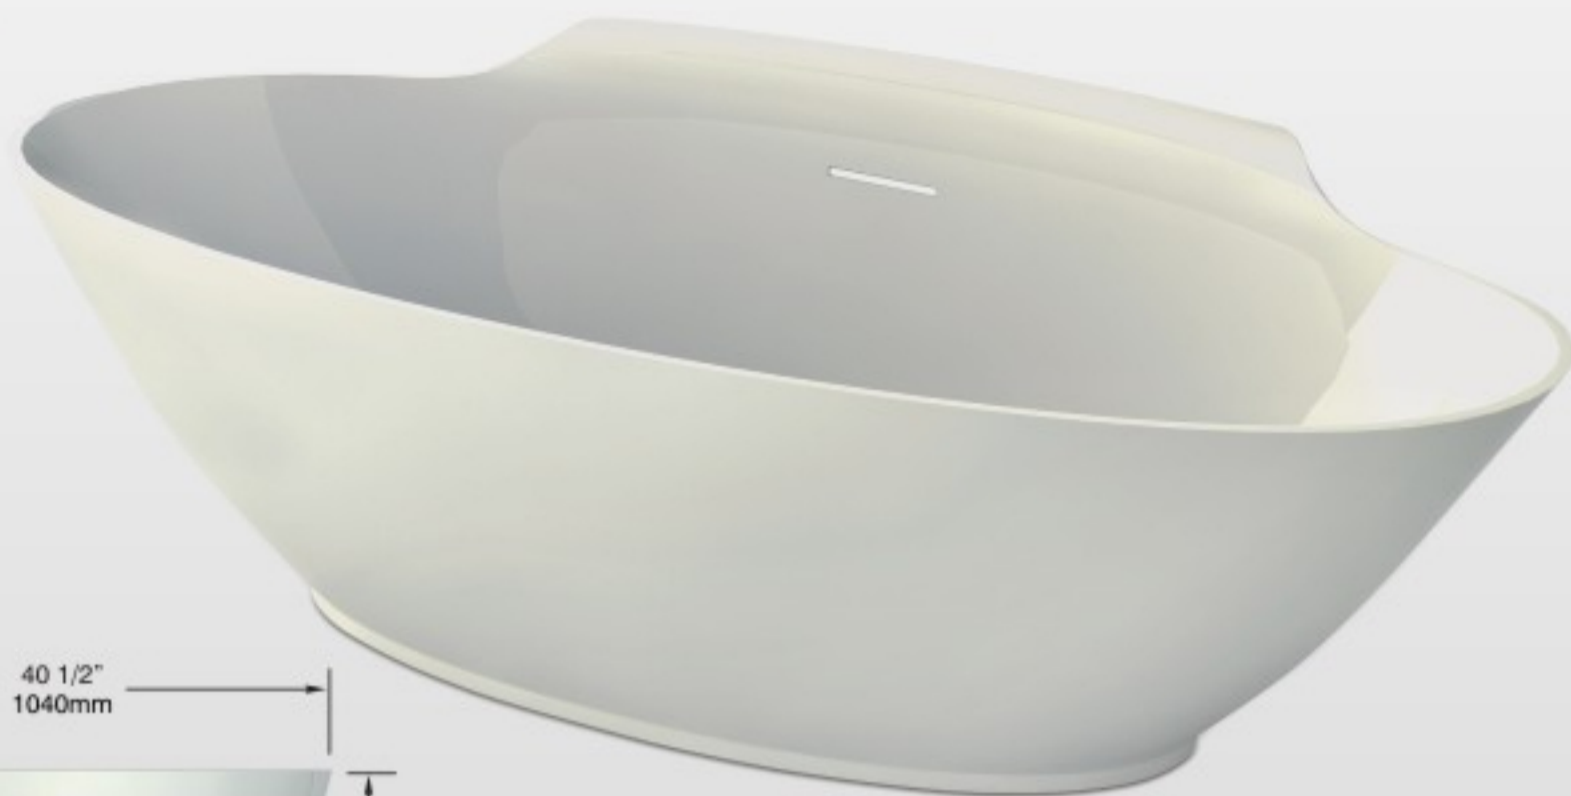

Gauguin

68"x 40 1/2"x 26 3/4"
175cmx104cmx66cm

Principaux avantages:

- Une des baignoires les plus épurées du marché
- Grand dossier conçu pour un meilleur confort
- Baignoire conçue pour une immersion maximum
- Fini extérieur lustré

Spécifications :

- Installation: installation autonome
- Disponible en blanc
- Matériel: Corian
- Baignoire conçue pour 2 personnes
- Immersion maximale de 15 1/2" (394mm)
- Capacité liquide de 390 litres (85 gal. imp., 105 gal. u.s.)

fini extérieur lustré

Trop plein inclus

Épouse les courbes du dos

Grande plage pour robinet