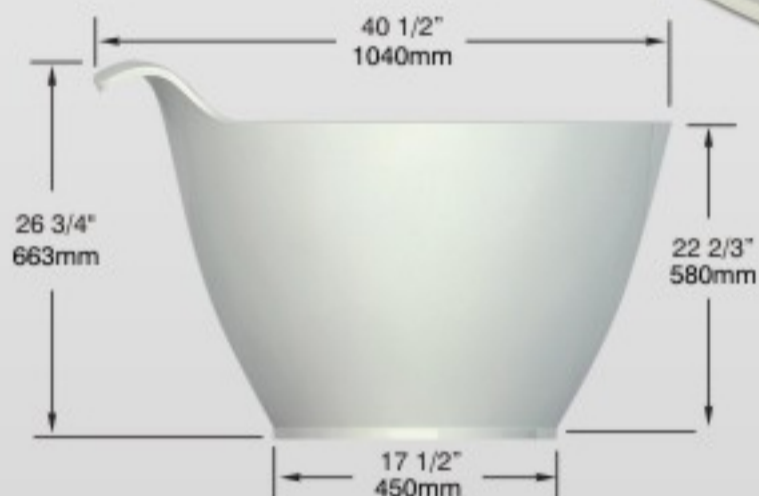

Gauguin

68"x 40 1/2"x 26 3/4"
175cmx104cmx66cm

Principaux avantages:

- Une des baignoires les plus épurées du marché
- Grand dossier conçu pour un meilleur confort
- Baignoire conçue pour une immersion maximum
- Fini extérieur lustré

Spécifications :

- Installation: installation autonome
- Disponible en blanc
- Matériel: Corian
- Baignoire conçue pour 2 personnes
- Immersion maximale de 15 1/2" (394mm)
- Capacité liquide de 390 litres (85 gal. imp., 105 gal. u.s.)

fini extérieur lustré

Trop plein inclus

Épouse les courbes du dos

Grande plage pour robinet