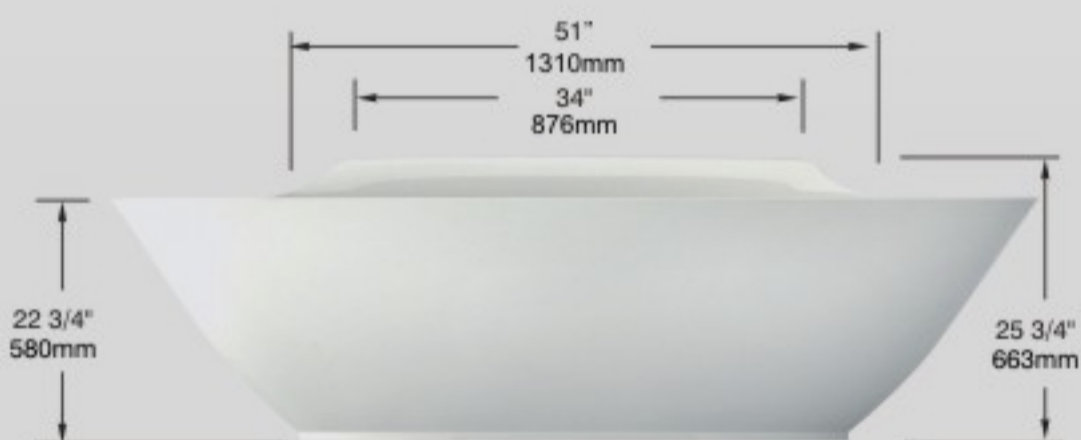

Gauguin

68"x 40 1/2"x 26 3/4"
175cmx104cmx66cm

Principaux avantages:

- Une des baignoires les plus épurées du marché
- Grand dossier conçu pour un meilleur confort
- Baignoire conçue pour une immersion maximum
- Fini extérieur lustré

Spécifications :

- Installation: installation autonome
- Disponible en blanc
- Matériel: Corian
- Baignoire conçue pour 2 personnes
- Immersion maximale de 15 1/2" (394mm)
- Capacité liquide de 390 litres (85 gal. imp., 105 gal. u.s.)

fini extérieur lustré

Trop plein inclus

Épouse les courbes du dos

Grande plage pour robinet