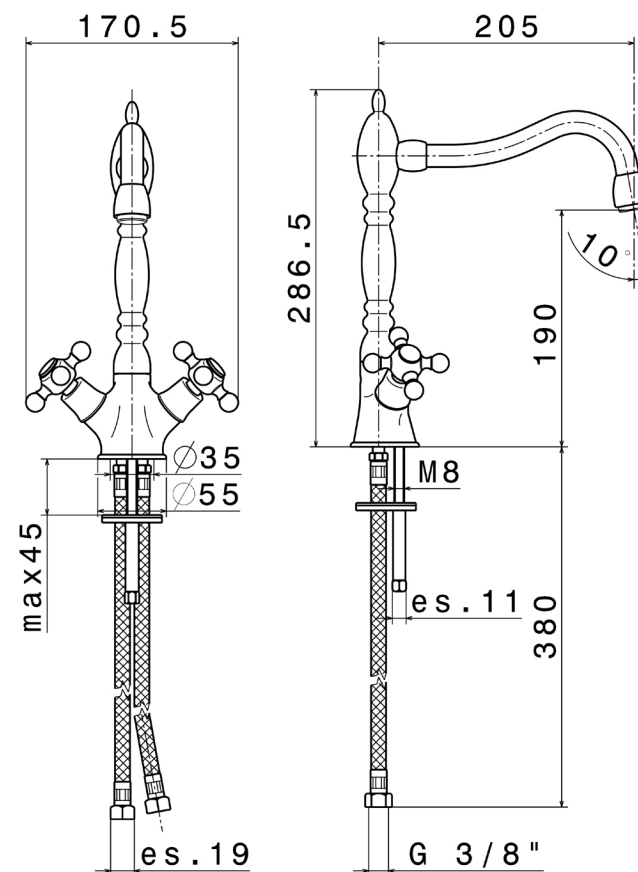

## mod.9480/C

Gruppo lavello da cucina a parete, con bocca girevole e vitone ceramico da 1/2".

Wall-mounted sink tap, swivelling spout 1/2" ceramic valve.

Finiture disponibili / Available finishes : cromo/chrome - cromo satinato/mat chrome - cromo spazzolato/brushed chrome