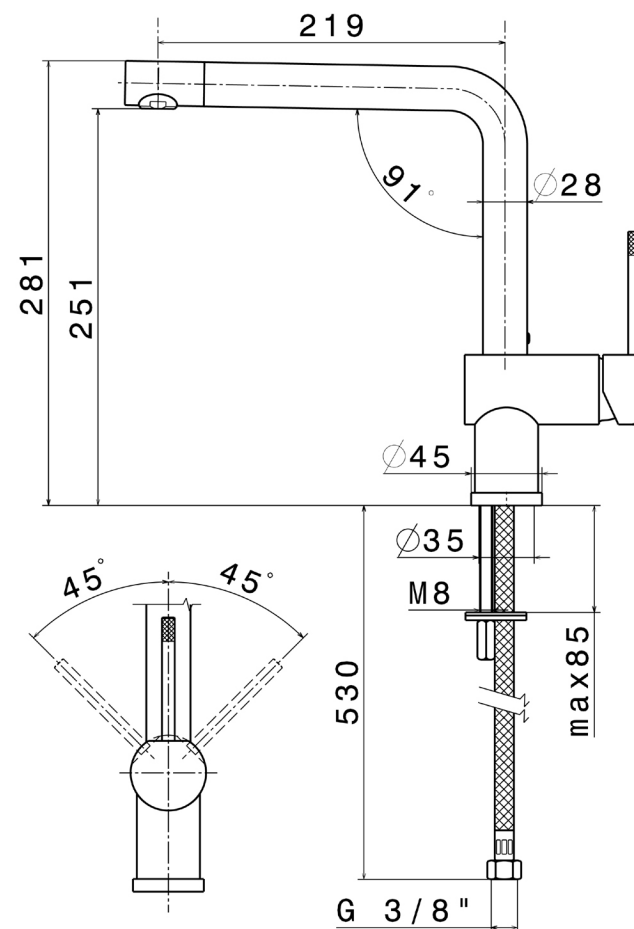

MOONY

 - newform

mod.3100

Miscelatore monocomando per lavello con canna girevole e terminale orientabile.
Flessibili di alimentazione F3/8".

Single-lever sink mixer with swivel spout and outlet. 3/8" female connection hoses.