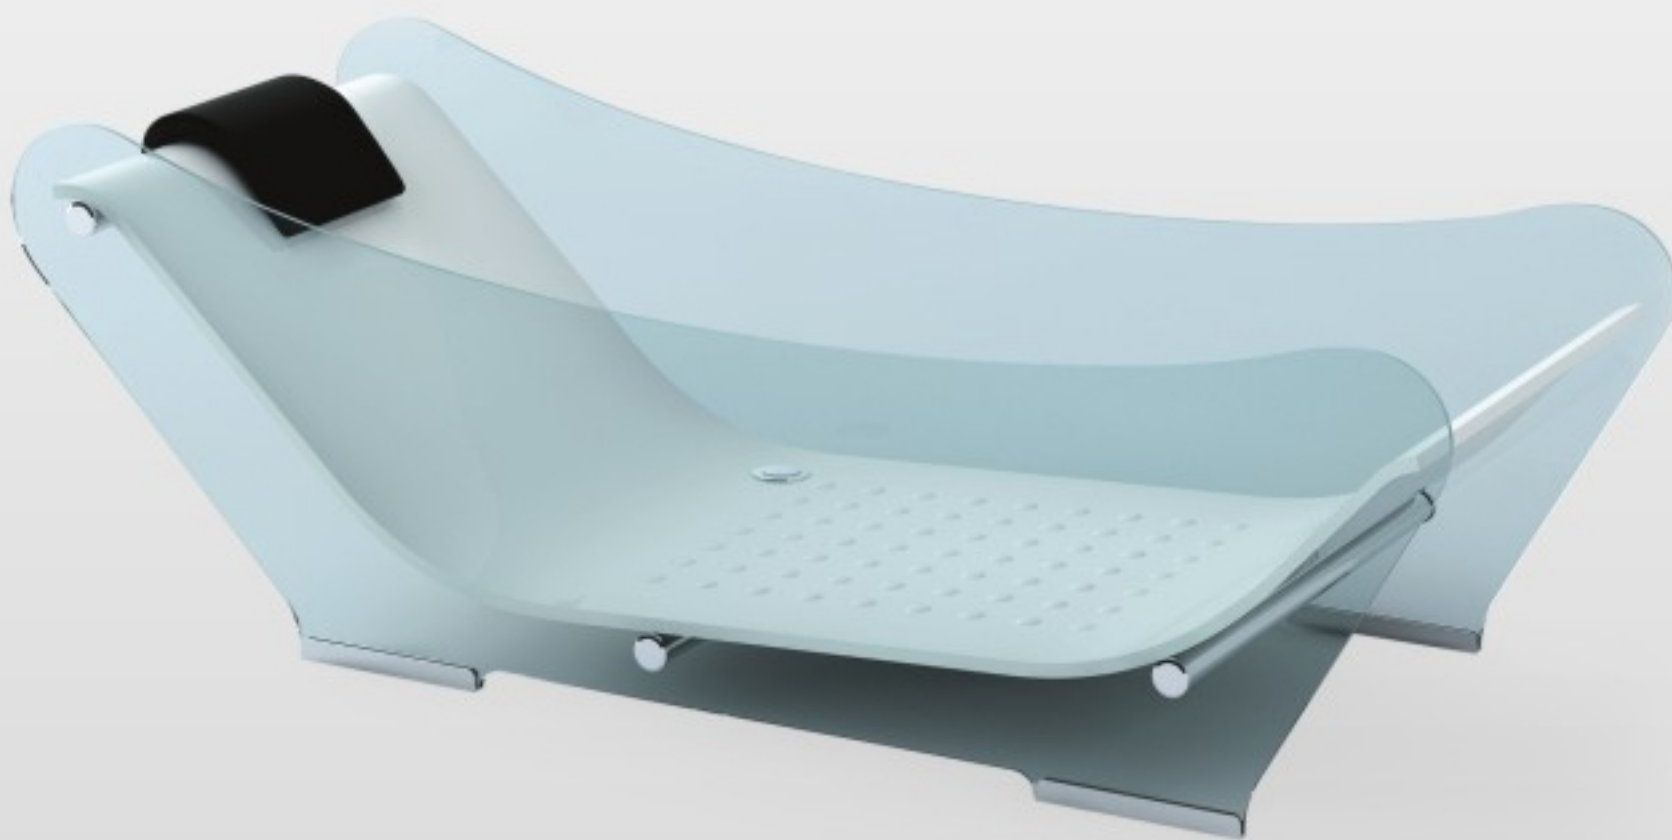

# Werner

74"x31 1/4"x24"  
188cmx78cmx61cm

## Principaux avantages:

- Baignoire spécialement dessinée pour épouser les formes du dos
- Superbe combinaison d'inox et de verre
- Trop plein inclus
- Une des baignoires les plus épurées du marché

## Spécification

- Installation: Autonome
- Matériel: Verre et inox
- Baignoire conçue pour 1 personne
- Immersion maximale de 14" (355mm)
- Capacité liquide de 358 litres (78 gal. imp., 96 gal. u.s.)

Coussin inclus

Épouse les courbe de dos

Intégration acier inox

Trop plein inclus

Verre et inox WR 1