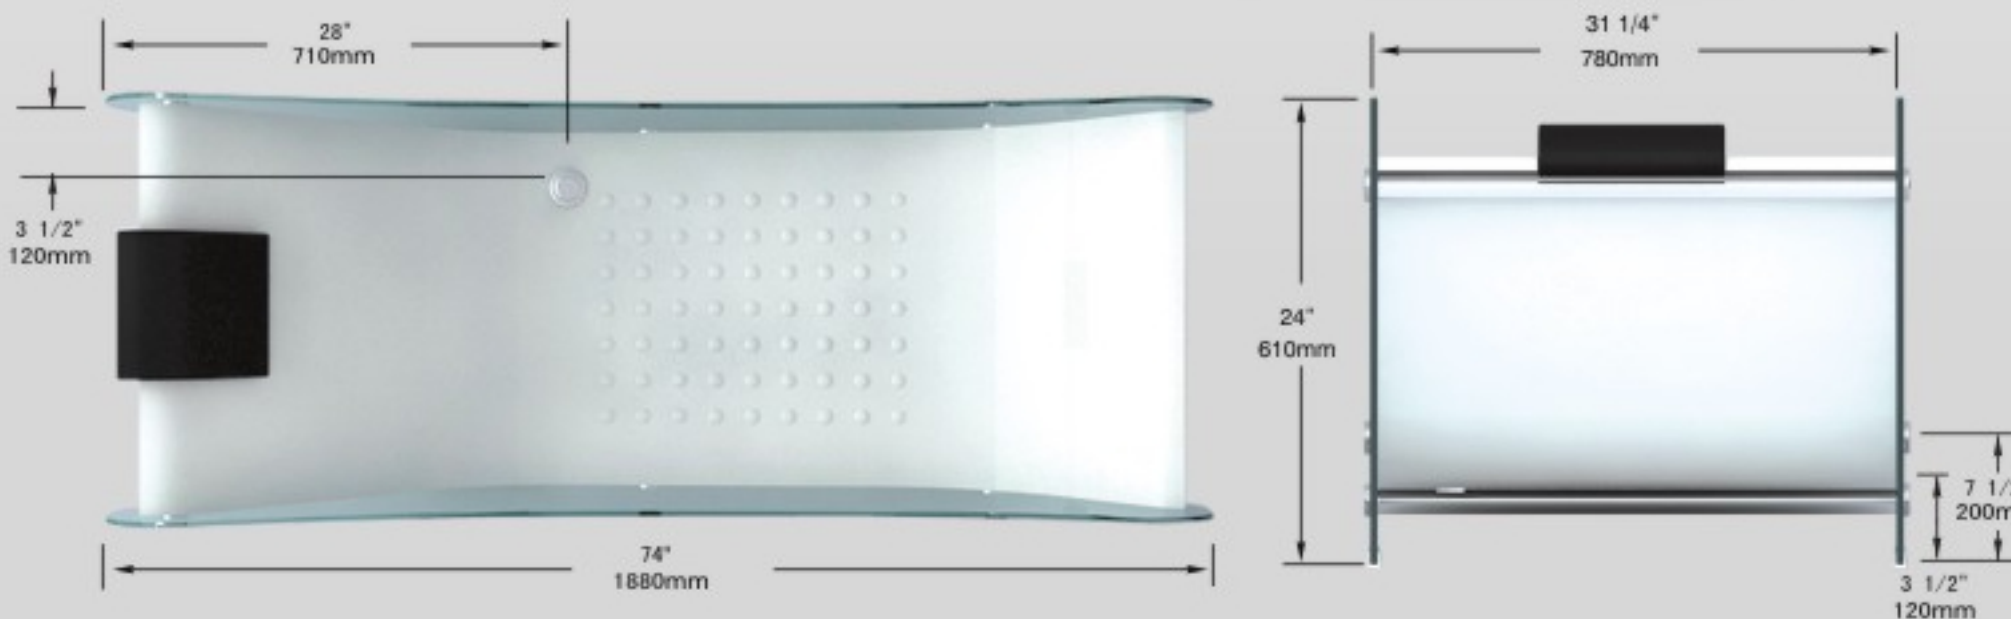

# Werner

74"x31 1/4"x24"  
188cmx78cmx61cm

## Principaux avantages:

- Baignoire spécialement dessinée pour épouser les formes du dos
- Superbe combinaison d'inox et de verre
- Trop plein inclus
- Une des baignoires les plus épurées du marché

## Spécification

- Installation: Autonome
- Matériel: Verre et inox
- Baignoire conçue pour 1 personne
- Immersion maximale de 14" (355mm)
- Capacité liquide de 358 litres (78 gal. imp., 96 gal. u.s.)

Coussin inclus

Épouse les courbe de dos

Intégration acier inox

Trop plein inclus

Verre et inox WR 1