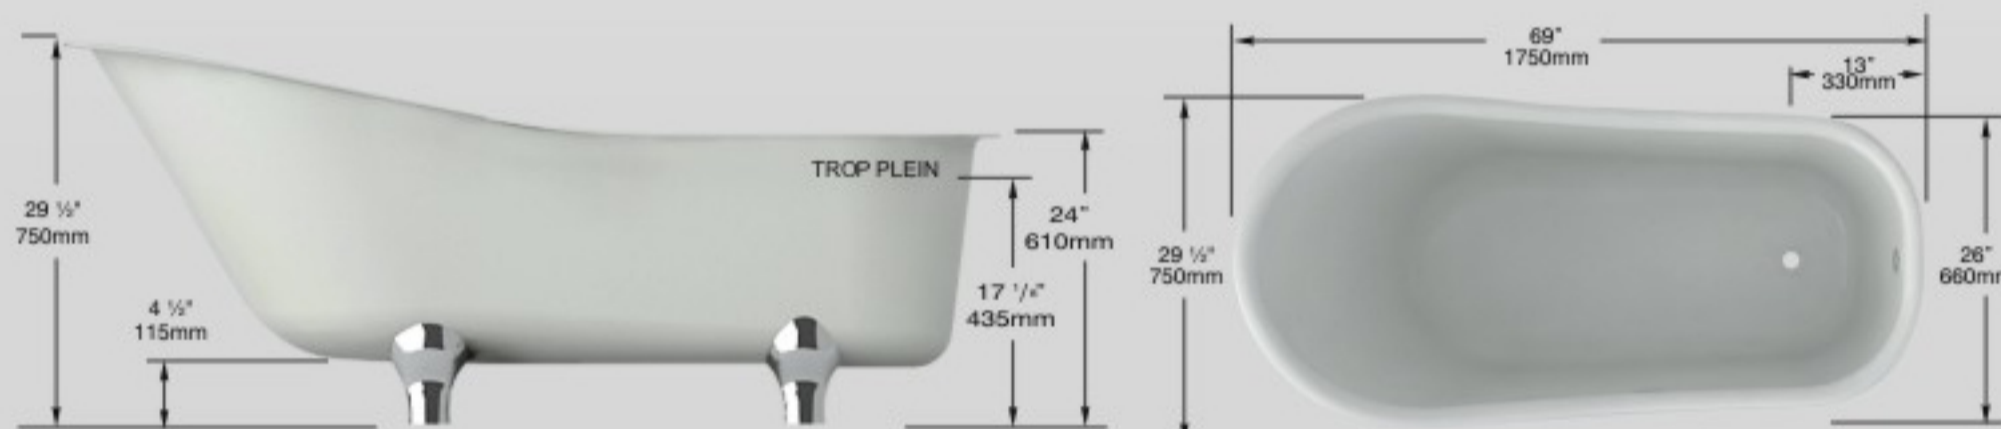

Sarto

69"x29 1/2"x24"
175cmx75cmx61cm

Principaux avantages:

- Baignoire conçue selon des lignes classiques mais adaptée au design contemporain
- Baignoire offrant plusieurs types d'aménagement
- Fini extérieur lustré
- Grand dossier conçu pour un meilleur confort

Spécifications :

- Installation: Autonome
- Disponible en blanc
- Matériel: Acrylique
- Baignoire conçue pour 1 personne
- Immersion maximale de 12 1/2" (320mm)
- Capacité liquide de 230 litres (50 gal. imp., 61 gal. u.s.)
- Patte disponible chrome, or ou nickel

Patte Moderne

Fini extérieur lustré

Épouse les courbes du dos

Patte peut être fixée au sol

Trop plein en option

Chrome **SRTP2**
Nickel **SRTP4**
Or **SRTP5**

Blanc patte ch
SR12

Blanc patte ni
SR14