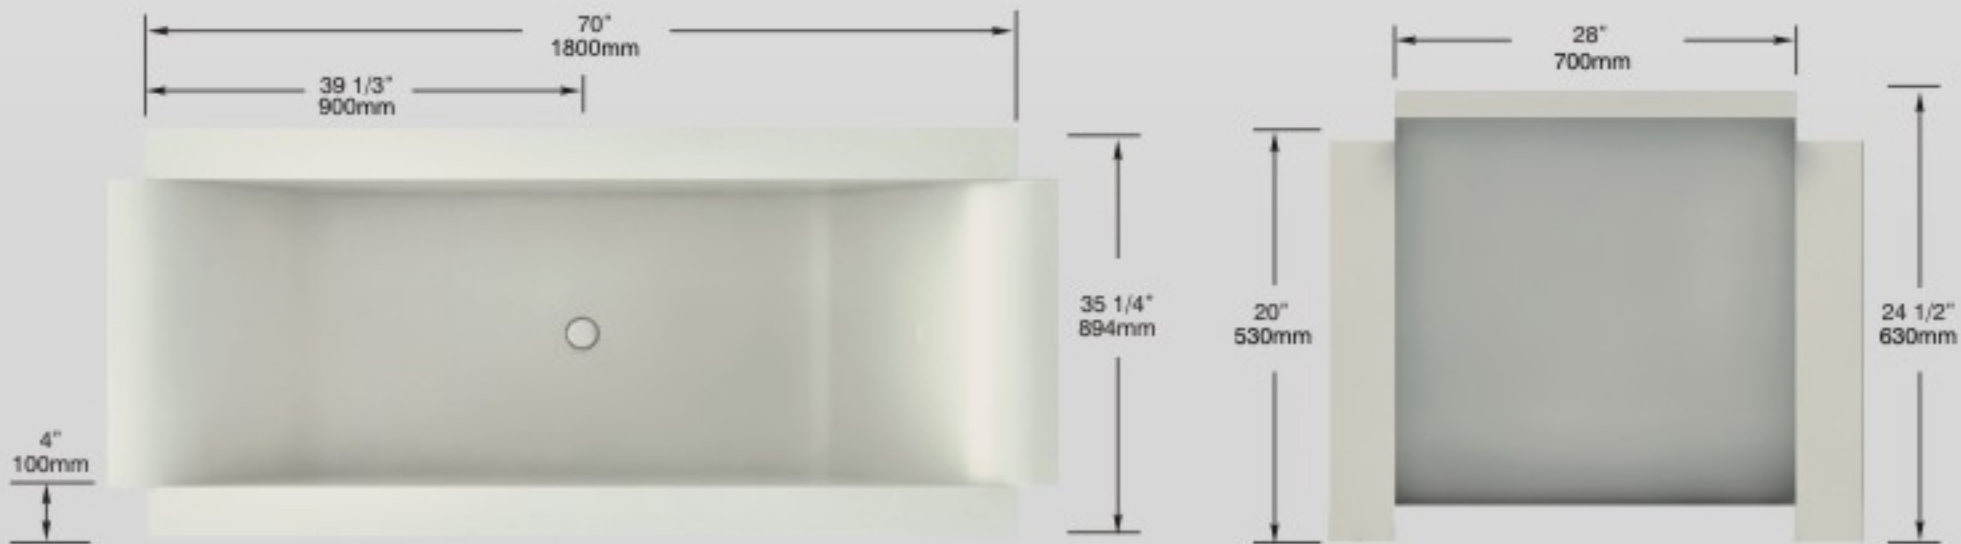

Kiefer

70"x 35 1/4"x 24 1/2"
180cmx89cmx63cm

Principaux avantages:

- Baignoire nouvelle tendance
- Une des baignoires les plus raffinées du marché
- Fini intérieur et extérieur lustré
- Dossier qui épouse la forme du dos

Spécifications :

- Installation: Installation autonome
- Disponible en blanc
- Matériel: Corian
- Baignoire conçue pour 2 personnes
- Immersion maximale de 15" (381mm)
- Capacité liquide de 537 litres (117 gal. imp., 145 gal. u.s.)

Finis extérieur lustré

Trap plein inclus

Épouse les courbes du dos

Baignoire conçue pour 2 personnes