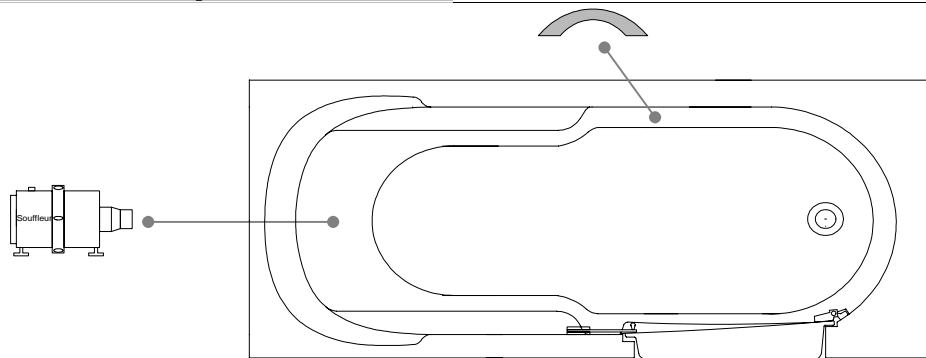

Thetford Mines

SPECIFICATIONS TECHNIQUES

Nom du bain : *Sérénité Droit*
 Collection : Collection Estime
 Dimensions : 67 X 30 X 23
 Capacité (gallons/litres) : 38 / 173

DESSUS

* Les dimensions intérieures sont prises à 4" [10cm] du fond de la baignoire.(CSA)

* Mesures précises à ±1/4" [0.63 cm].
 Spécifications techniques assujetties à des changements sans préavis.

LONGUEUR

LARGEUR

Positions par défaut

Pompe non disponible sur ce modèle

Souffleur

Poignée

Télécommande

* Les positions par défaut des ACCESSOIRES/OPTIONS sont approximatives.

LE MONTAGE DES ROBINETS DOIT SE FAIRE AU PLANCHER OU AU MUR

Bains Océania Baths inc.

8, rue Patrice Côté
 Trois-Pistoles (Québec)
 Canada, G0L 4K0