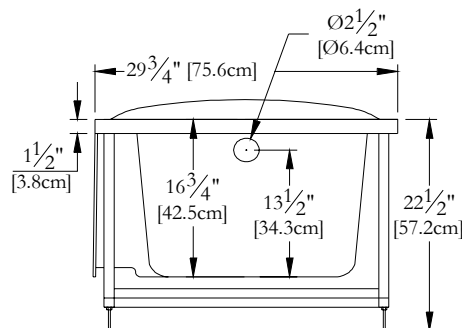

Thetford Mines

SPECIFICATIONS TECHNIQUES

Nom du bain : *Sérénité Droit*
 Collection : Collection Estime
 Dimensions : 67 X 30 X 23
 Capacité (gallons/litres) : 38 / 173

DESSUS

* Les dimensions intérieures sont prises à 4" [10cm] du fond de la baignoire.(CSA)

* Mesures précises à ±1/4" [0.63 cm].
 Spécifications techniques assujetties à des changements sans préavis.

LONGUEUR

LARGEUR

Positions par défaut

Pompe non disponible sur ce modèle

Souffleur

Poignée

Télécommande