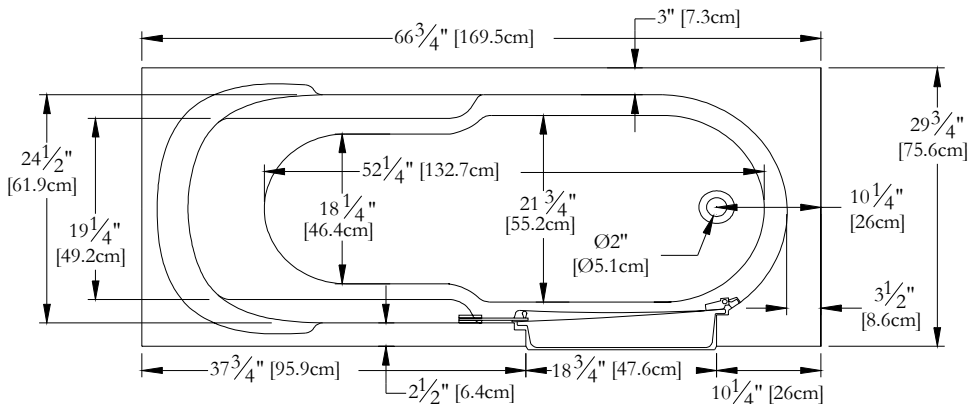

Thetford Mines

SPECIFICATIONS TECHNIQUES

Nom du bain : *Sérénité Droit*
 Collection : Collection Estime
 Dimensions : 67 X 30 X 23
 Capacité (gallons/litres) : 38 / 173

DESSUS

* Les dimensions intérieures sont prises à 4" [10cm] du fond de la baignoire.(CSA)

* Mesures précises à ±1/4" [0.63 cm].
 Spécifications techniques assujetties à des changements sans préavis.

LONGUEUR

LARGEUR

Positions par défaut

Pompe non disponible sur ce modèle

Souffleur

Poignée

Télécommande

* Les positions par défaut des ACCESSOIRES/OPTIONS sont approximatives.

LE MONTAGE DES ROBINETS DOIT SE FAIRE AU PLANCHER OU AU MUR

Bains Océania Baths inc.

8, rue Patrice Côté
 Trois-Pistoles (Québec)
 Canada, G0L 4K0