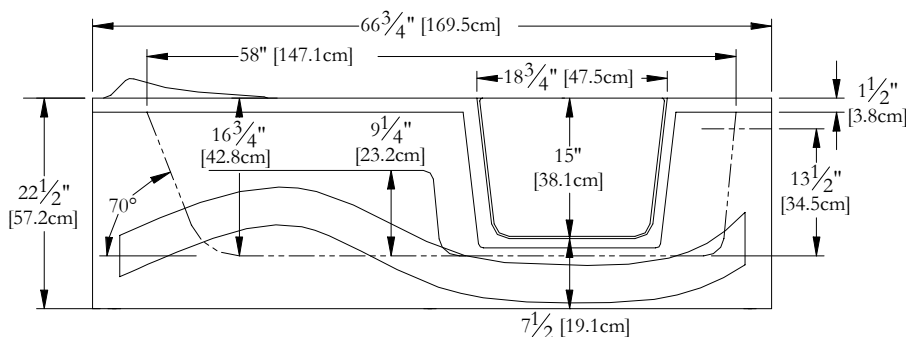

Thetford Mines

SPECIFICATIONS TECHNIQUES

Nom du bain : *Sérénité Droit*
 Collection : Collection Estime
 Dimensions : 67 X 30 X 23
 Capacité (gallons/litres) : 38 / 173

DESSUS

* Les dimensions intérieures sont prises à 4" [10cm] du fond de la baignoire.(CSA)

* Mesures précises à ±1/4" [0.63 cm].
 Spécifications techniques assujetties à des changements sans préavis.

LONGUEUR

LARGEUR

Positions par défaut

Pompe non disponible sur ce modèle

Souffleur

Poignée

Télécommande