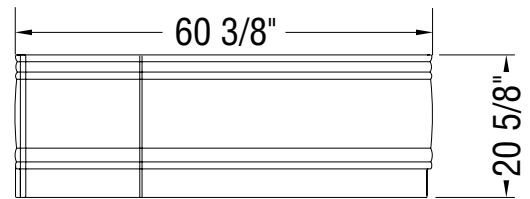

## SYSTÈME À AIR AEROFEEL OU AEROEFFECT

- ( ▲ ) : Indique la position des jets tourbillon Hydromax et Hydroeffect
- ( ● ) : Indique la position des jets d'air Aerofeel et Aeroeffect
- ( △ ) : Indique la position de la succion
- ( — ) : Indique la position de la poignée standard

Toutes ces dimensions sont approximatives et sujettes à changement sans préavis.  
Veuillez vous référer au guide d'installation avant d'installer l'unité.

**La base de la baignoire inclut des sous-pattes Neutra-Phone<sup>SM</sup> anti-vibration (non illustrées sur le dessin).**