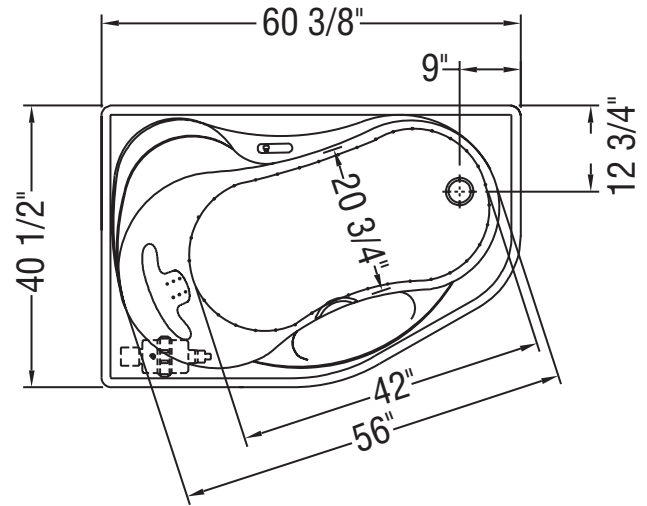

## SYSTÈME TOURBILLON HYDROMAX OU HYDROEFFECT

## SYSTÈME À AIR AEROFEEL OU AEROEFFECT

- ( ▲ ) : Indique la position des jets tourbillon Hydromax et Hydroeffect
- ( ● ) : Indique la position des jets d'air Aerofeel et Aeroeffect
- ( △ ) : Indique la position de la succion
- ( — ) : Indique la position de la poignée standard

Toutes ces dimensions sont approximatives et sujettes à changement sans préavis.  
Veuillez vous référer au guide d'installation avant d'installer l'unité.

**La base de la baignoire inclut des sous-pattes Neutra-Phone<sup>SM</sup> anti-vibration (non illustrées sur le dessin).**