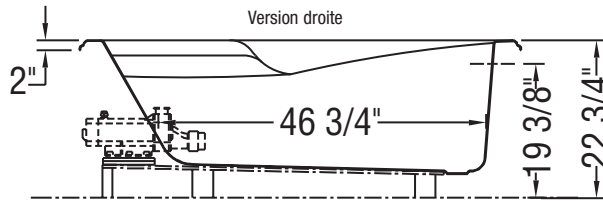

## SYSTÈME TOURBILLON HYDROMAX OU HYDROEFFECT

## SYSTÈME À AIR AEROFEEL OU AEROEFFECT

- ( ▲ ) : Indique la position des jets tourbillon Hydromax et Hydroeffect
- ( ● ) : Indique la position des jets d'air Aerofeel et Aeroeffect
- ( △ ) : Indique la position de la succion
- ( — ) : Indique la position de la poignée standard

Toutes ces dimensions sont approximatives et sujettes à changement sans préavis.  
Veuillez vous référer au guide d'installation avant d'installer l'unité.

**La base de la baignoire inclut des sous-pattes Neutra-Phone<sup>SM</sup> anti-vibration (non illustrées sur le dessin).**