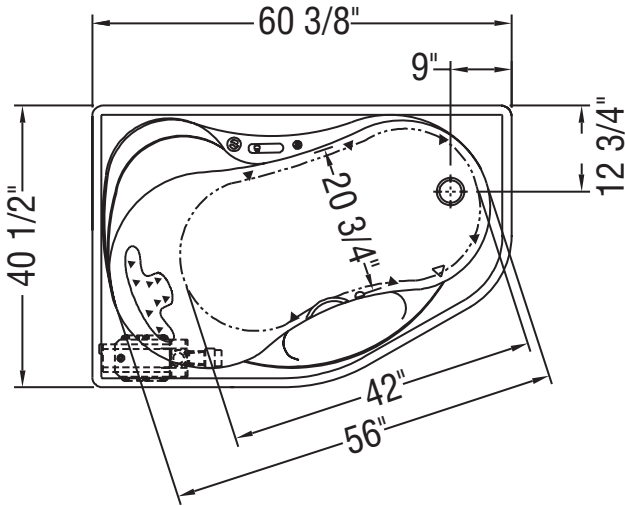

## SYSTÈME TOURBILLON HYDROMAX OU HYDROEFFECT

## SYSTÈME À AIR AEROFEEL OU AEROEFFECT

- ( ▲ ) : Indique la position des jets tourbillon Hydromax et Hydroeffect
- ( ● ) : Indique la position des jets d'air Aerofeel et Aeroeffect
- ( △ ) : Indique la position de la succion
- ( — ) : Indique la position de la poignée standard

Toutes ces dimensions sont approximatives et sujettes à changement sans préavis.  
Veuillez vous référer au guide d'installation avant d'installer l'unité.

**La base de la baignoire inclut des sous-pattes Neutra-Phone<sup>SM</sup> anti-vibration (non illustrées sur le dessin).**