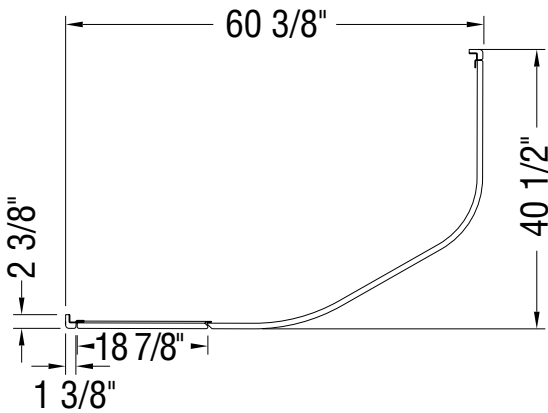

## SYSTÈME TOURBILLON HYDROMAX OU HYDROEFFECT

## SYSTÈME À AIR AEROFEEL OU AEROEFFECT

- ( ▲ ) : Indique la position des jets tourbillon Hydromax et Hydroeffect
- ( ● ) : Indique la position des jets d'air Aerofeel et Aeroeffect
- ( △ ) : Indique la position de la succion
- ( — ) : Indique la position de la poignée standard

Toutes ces dimensions sont approximatives et sujettes à changement sans préavis.  
Veuillez vous référer au guide d'installation avant d'installer l'unité.

**La base de la baignoire inclut des sous-pattes Neutra-Phone<sup>SM</sup> anti-vibration (non illustrées sur le dessin).**